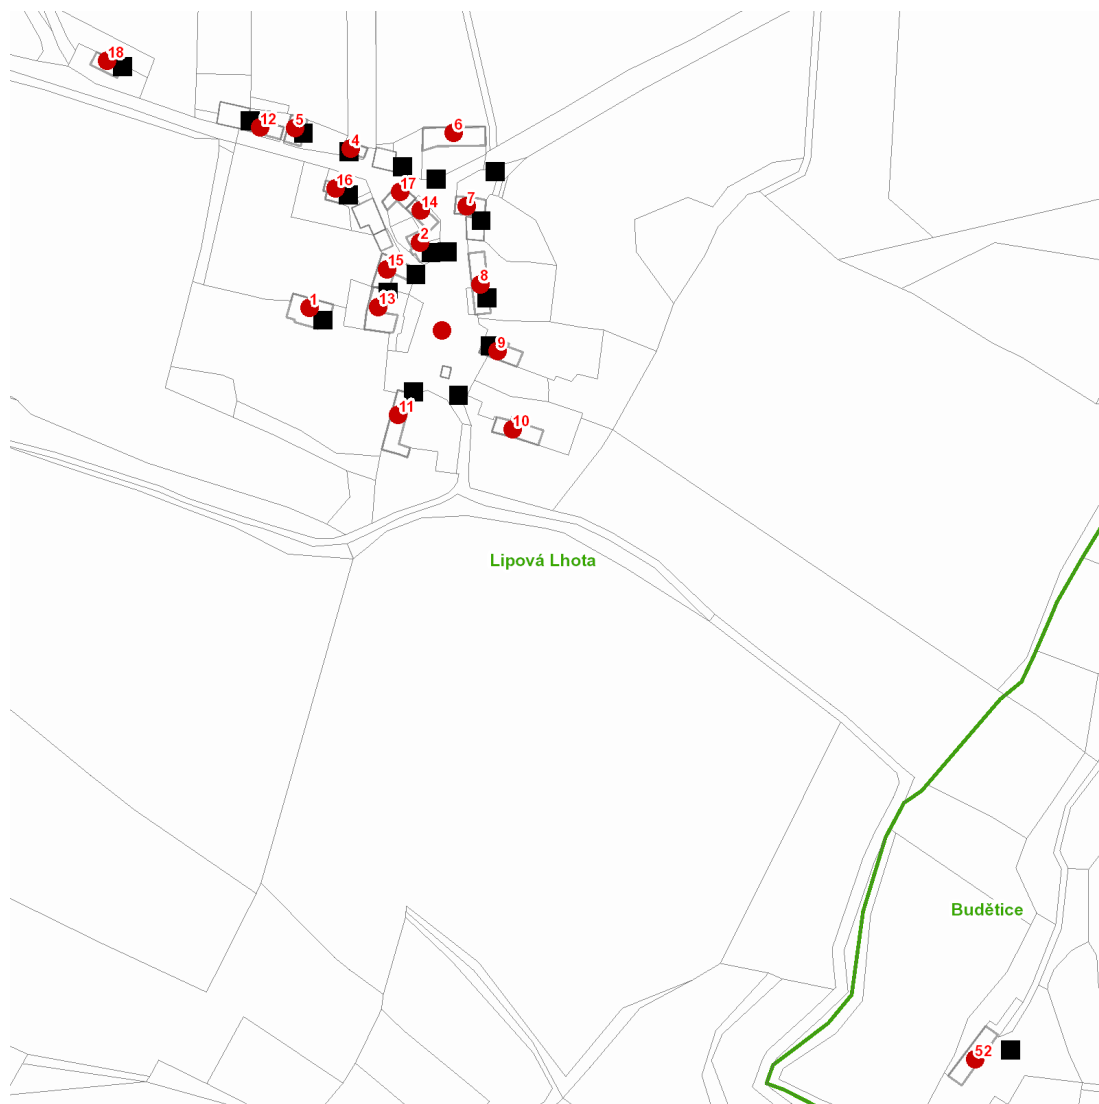

dne **15. 10. 2021** od **10:00** do **14:00** hodin

Plánovaná odstávka zahrnuje tyto lokality:**Budějovice (okres Klatovy)**část obce **Budějovice**

č. p. 52

část obce **Lipová Lhota**

č. p. 1, 2, 4-18

kat. území **Lipová Lhota** (kód **615315**): parcelní č. 244/1

dne 15. 10. 2021 od 10:00 do 14:00 hodin**Orientační mapový podklad odstávkou dotčených lokalit****VYSVĚTLIVKY**

- – adresy dotčené odstávkou elektřiny
- – místa připojení k elektrické síti dotčená odstávkou

INFORMACE ZASLÁNA

IDDS: p3pbvx (Obec Budětice)