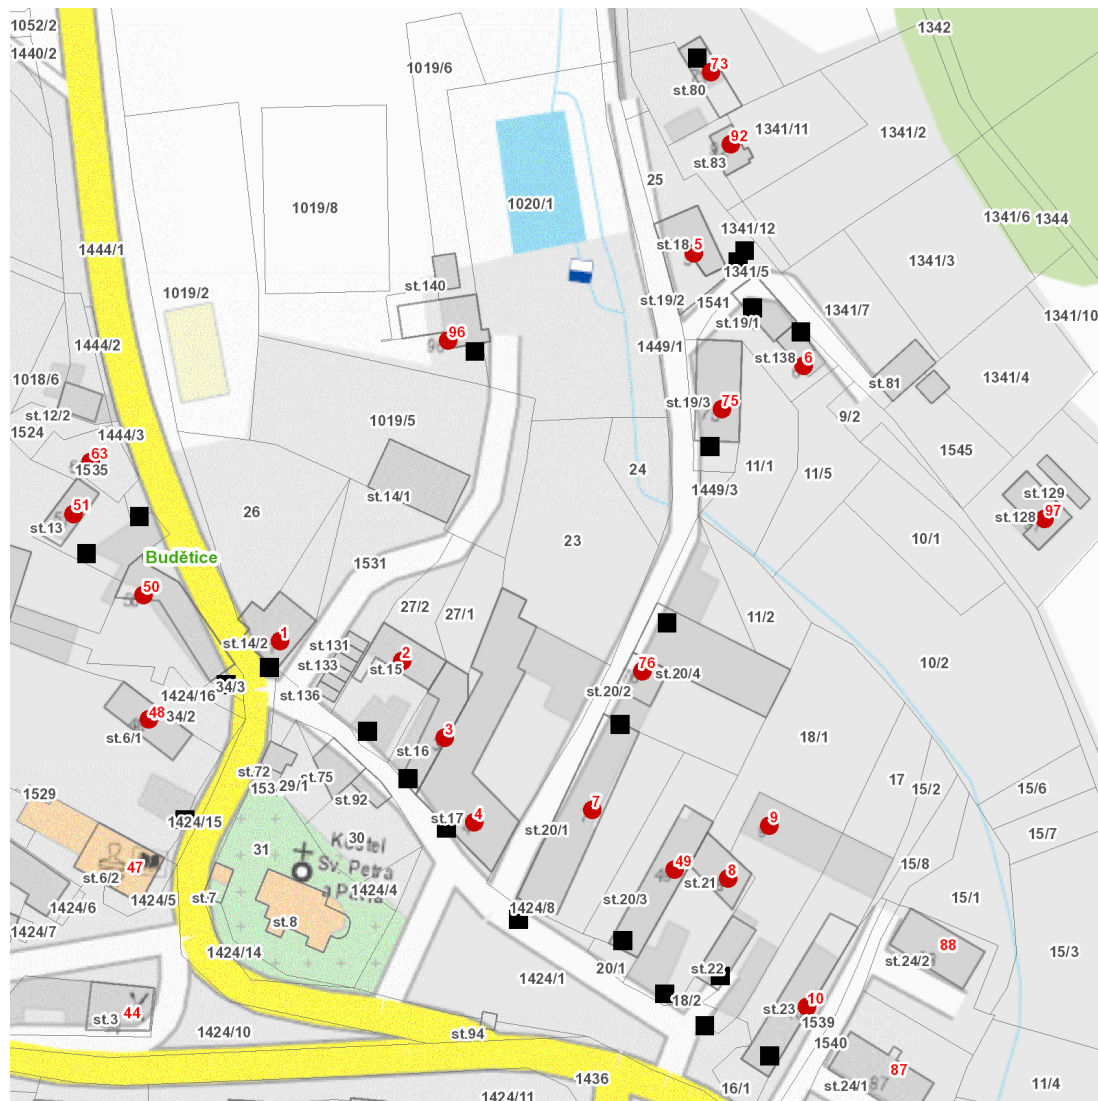

dne **5. 2. 2024** od **7:30** do **15:30** hodin

Plánovaná odstávka zahrnuje tyto lokality:**Budějovice (okres Klatovy)**

č. p. 1-10, 48, 49, 50, 51, 63, 73, 75, 76, 92, 96, 97

UPOZORNĚNÍ

Dotčené zařízení distribuční soustavy je nutné i v době odstávky považovat za zařízení pod napětím, a proto vás žádáme o dodržení všech zásad bezpečnosti a provedení opatření potřebných k zamezení případných škod na zdraví a majetku. | Provozovatelé výroben elektřiny jsou povinni zajistit přerušení dodávky elektřiny z výroby do vypnutého úseku distribuční soustavy.

NEJDE VÁM ELEKTŘINA...

TIP: Registrujte se zdarma na www.cezdistribuce.cz/sluzba a informace o odstávkách elektřiny budete dostávat e-mailem nebo SMS. U poruch zasíláme SMS s předpokládanou dobou obnovení dodávek. | Aktuální stav dodávek elektřiny na konkrétní adrese zjistíte snadno, rychle a bez registrace na portále **Bez Štávy** (www.bezstavy.cz).

dne 5. 2. 2024 od 7:30 do 15:30 hodin

Orientační mapový podklad odstávkou dotčených lokalit

VYSVĚTLIVKY

- – adresy dotčené odstávkou elektřiny
- – místa připojení k elektrické síti dotčená odstávkou

INFORMACE ZASLÁNA

IDDS: p3pbvxv (Obec Budějovice)